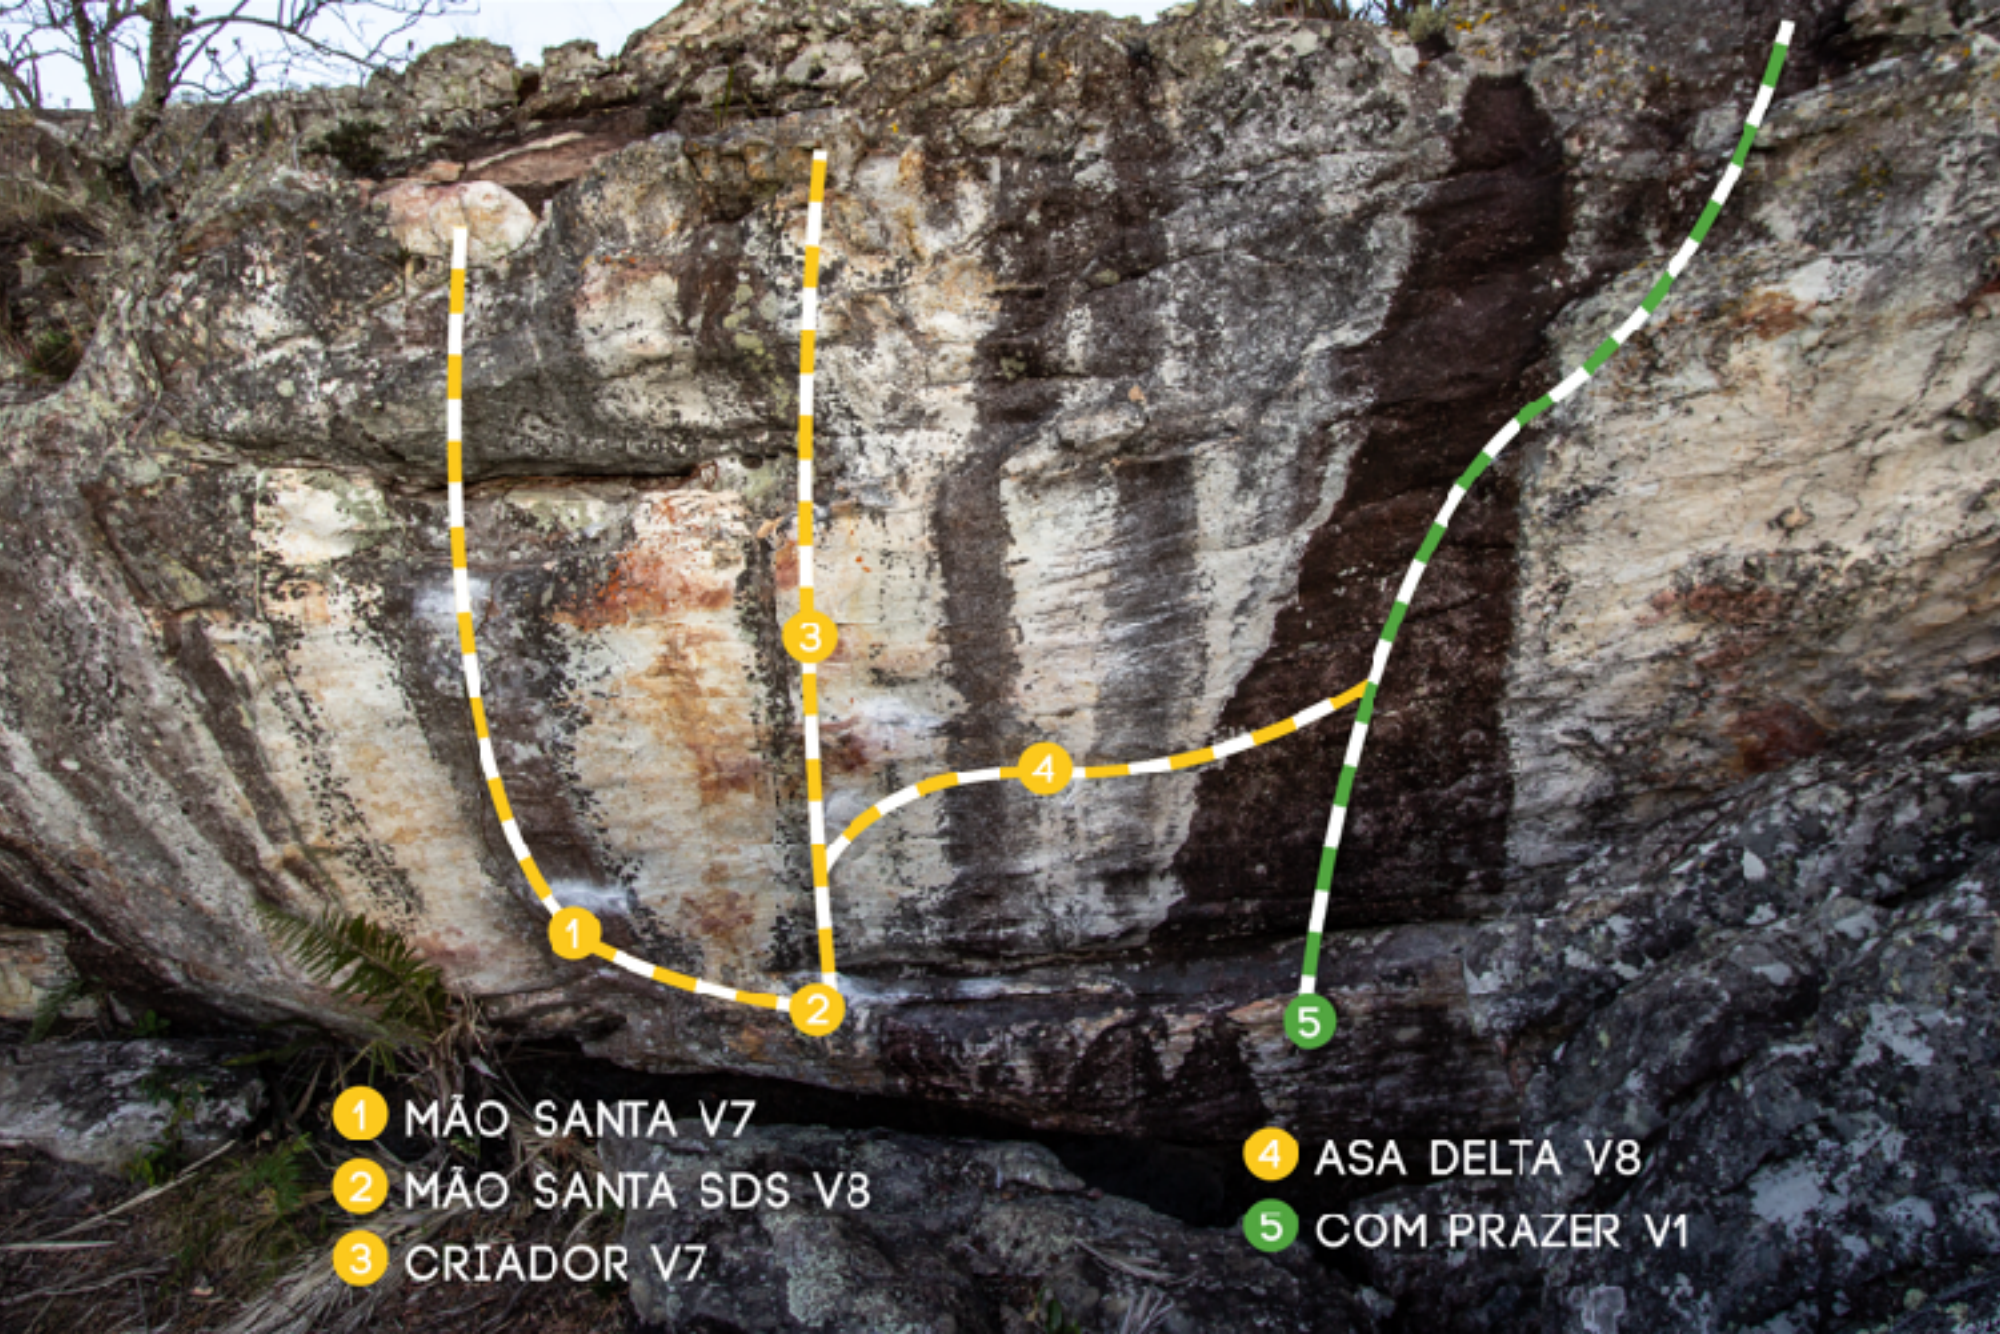

2 JOÃO V3

1

2

- 1 OPRESSOR V4
- 2 COMPRESSOR V5

A photograph of a large, layered rock formation with two climbing routes marked. Route 1 is a green and white dashed line starting from a green circle labeled '1' at the bottom center and going up to the top left. Route 2 is a blue and white dashed line starting from a blue circle labeled '2' at the bottom right and going up to the top right. The background shows trees and a clear sky.

1 MORCEGÃO V1

2 VALENTE V2

3 TRAVESSIA VALENTE V3

1

2

3

- 1 TINY V0
- 2 ESPELEOLOGIA V6
- P PROJETO
- 3 GEOTRAVISSIA V6

1 POP IT V1  
2 ILUSÃO V4

3 EXPECTATIVA V0  
4 REALIDADE V5

1

2

1 ELETORIZANTE V1

2 ARESTA ELETORIZANTE V1

- 1 CANELINHA V0
- 2 CANELINHA EXT V1

1 JUMENTINHO V10

- 1 MÃO SANTA V7
- 2 MÃO SANTA SDS V8
- 3 CRIADOR V7

- 4 ASA DELTA V8
- 5 COM PRAZER V1

1 LUA NOVA V2

2 BIO PLANT V7

L LÓTUS V7

Início 2, final #3, 4 ou 5

5 QUEM TE VIU QUEM TE VÊ V1

Q QUEM ME VIU QUEM ME VÊ V8

Início Q, final #5