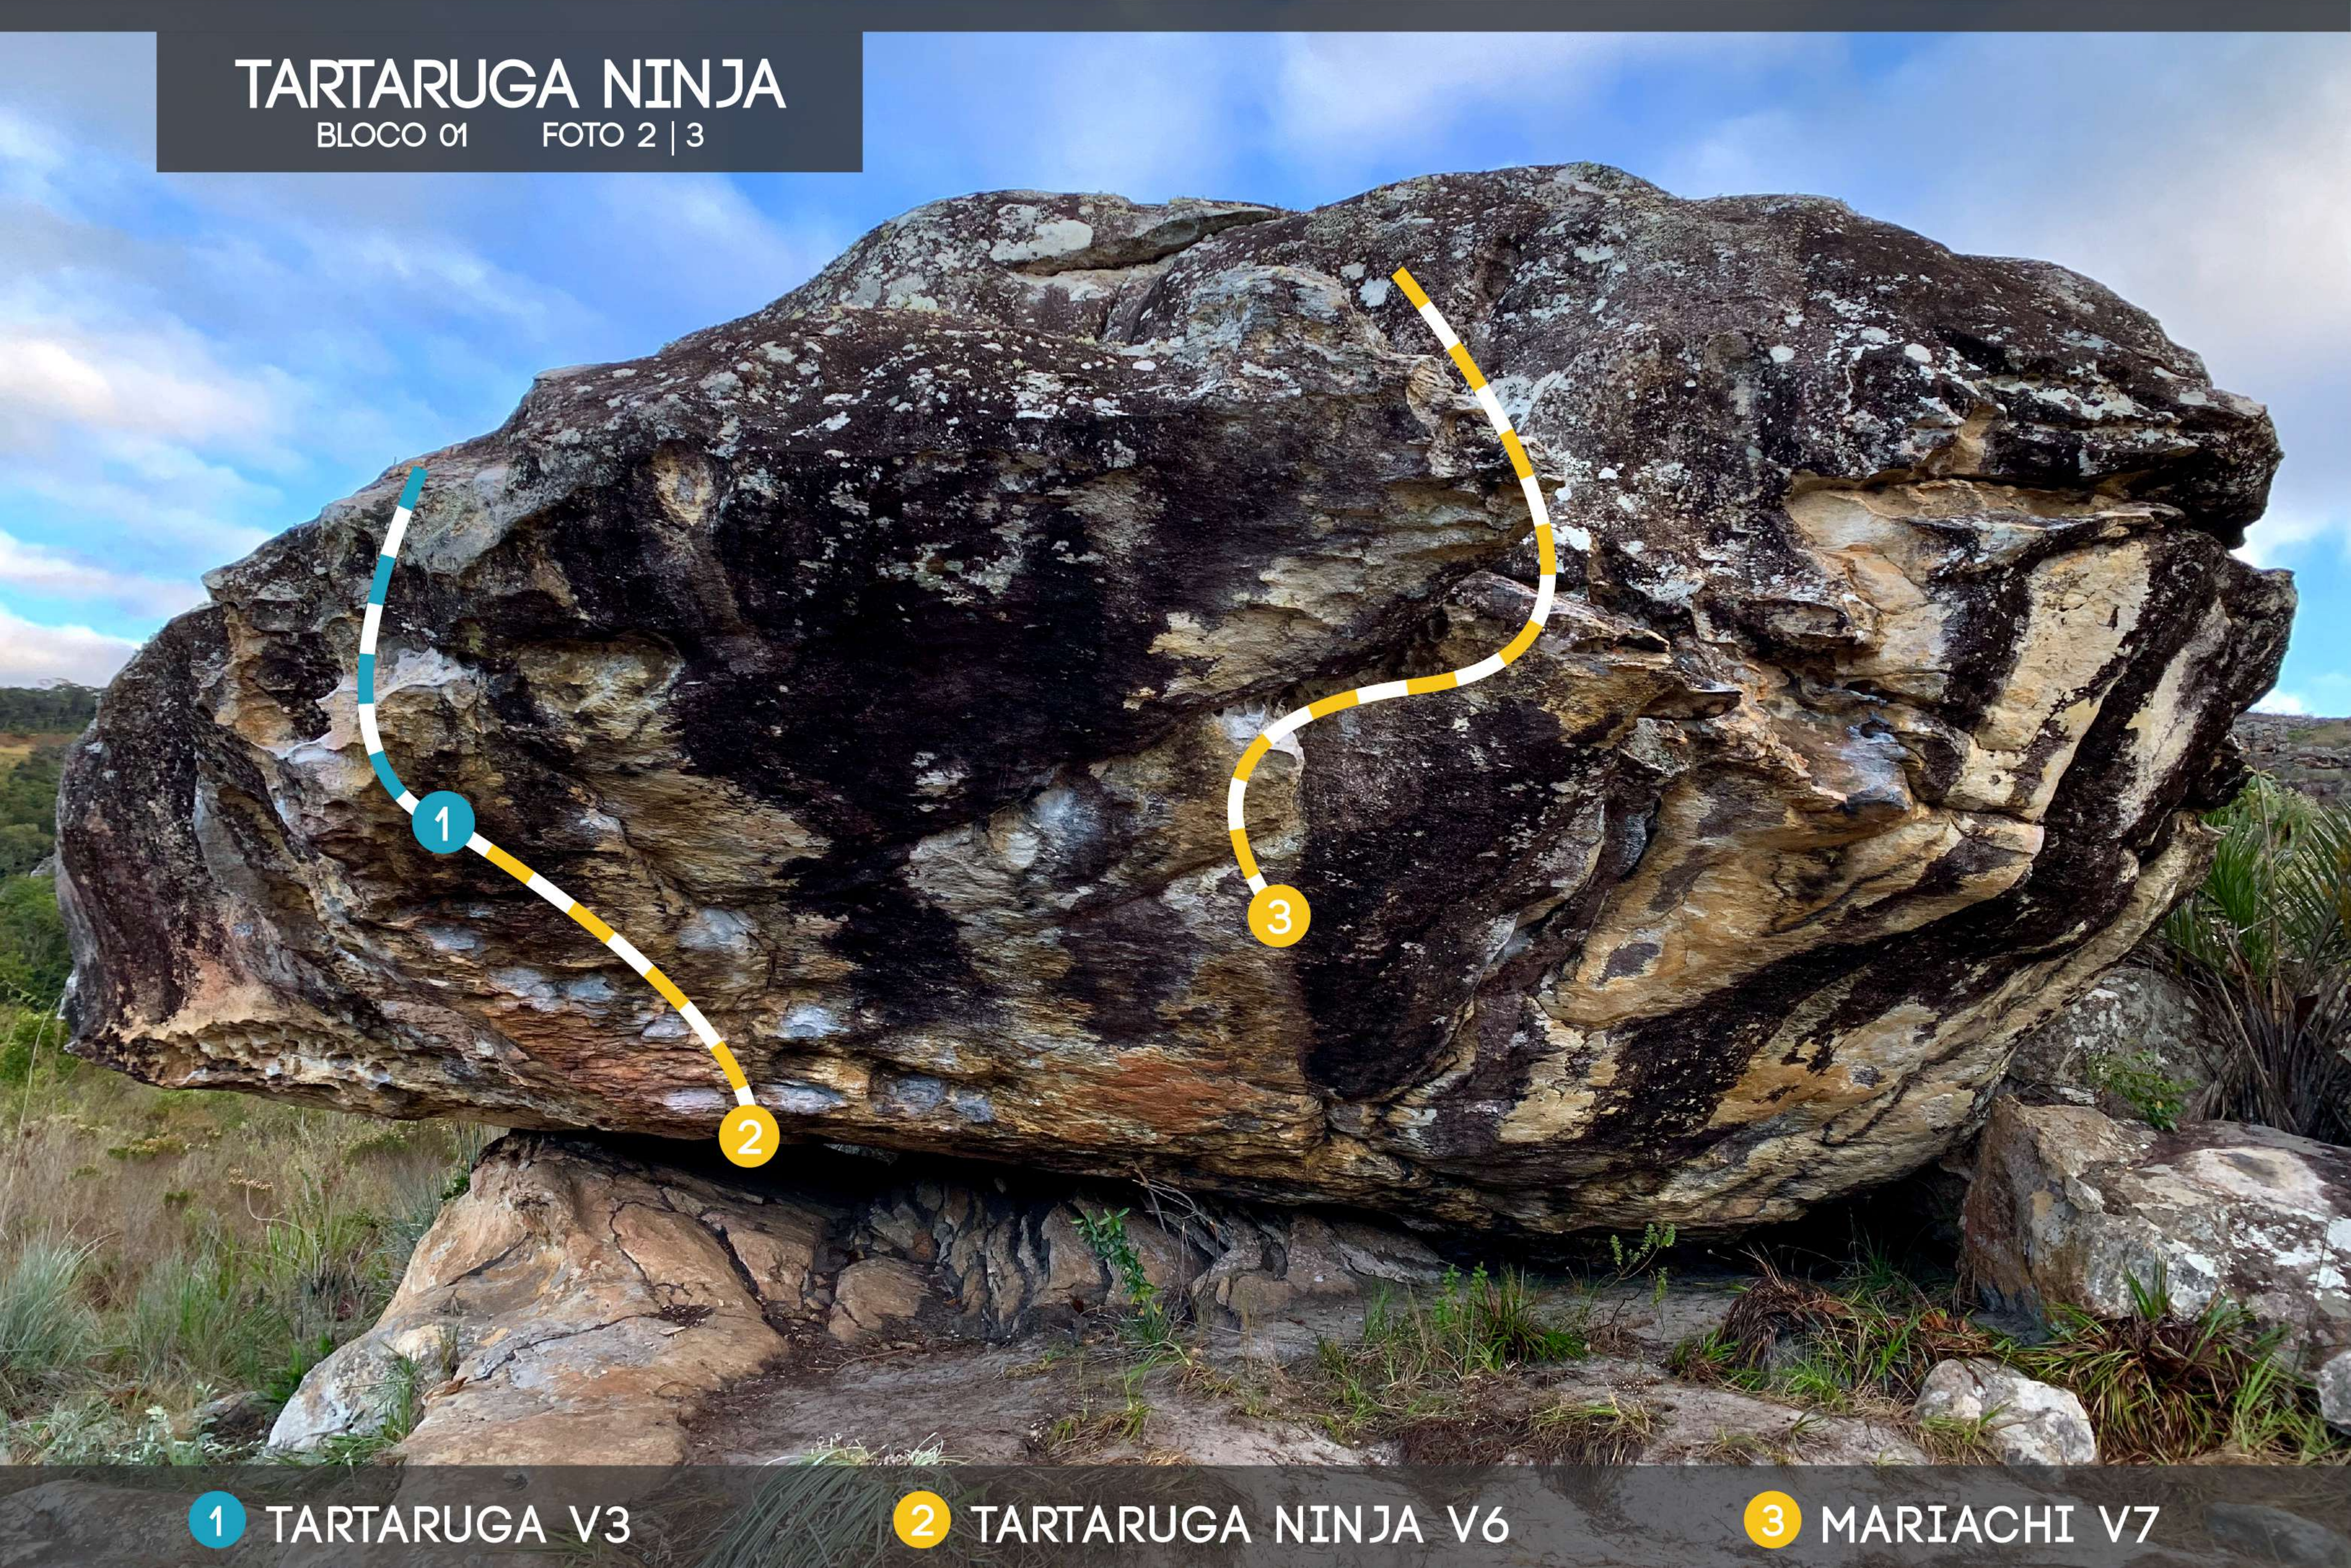

TARTARUGA NINJA

BLOCO 01 FOTO 2 | 3

1 TARTARUGA V3

2 TARTARUGA NINJA V6

3 MARIACHI V7